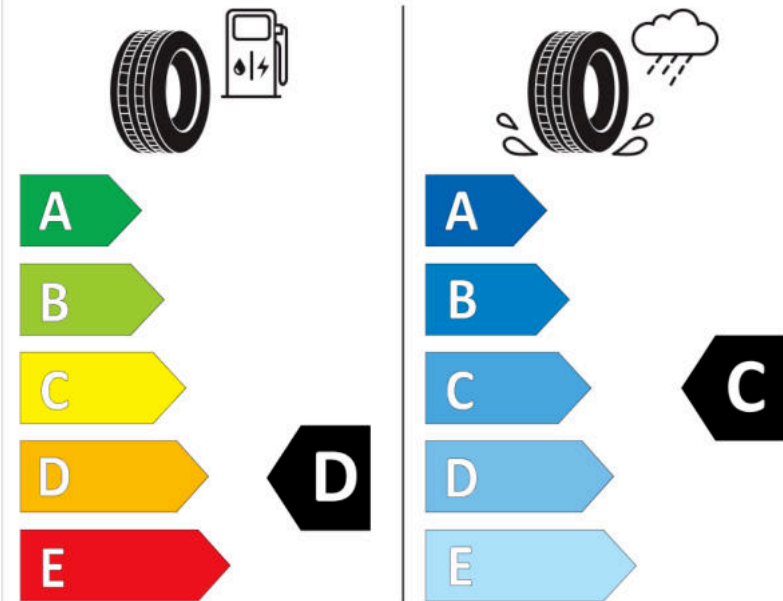

Δελτίο Πληροφοριών Προϊόντος

ΚΑΝΟΝΙΣΜΟΣ (ΕΕ) 2020/740

Μάρκα	MICHELIN
Εμπορική ονομασία	PILOT SUPER SPORT
Αναγνωριστικό μοντέλου	310265
Διάσταση	245/40ZR18
Δείκτης ικανότητας φόρτωσης	93
Σύμβολο κατηγορίας ταχύτητας	(Y)
Κατηγορία ως προς την εξοικονόμηση καυσίμου	D
Κατηγορία ως προς την πρόσφυση του ελαστικού σε υγρό οδόστρωμα	C
Κατηγορία εξωτερικού θορύβου κύλισης	B
Τιμή εξωτερικού θορύβου κύλισης	71 dB
Ελαστικό για χρήση σε συνθήκες έντονης χιονόπτωσης	Όχι
Ελαστικό πρόσφυσης στον πάγο	Όχι
Ημερομηνία έναρξης παραγωγής	23/10
Ημερομηνία λήξης παραγωγής	
Κατηγορία Φορτίου	SL
Επιπλέον πληροφορίες	P245/40 ZR18 (93Y) TL PILOT SUPER SPORT ZP MI

ENERG

MICHELIN

310265

245/40ZR18 (93Y)

C1