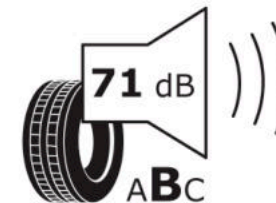

ENERG

MICHELIN

310265

245/40ZR18 (93Y)

C1